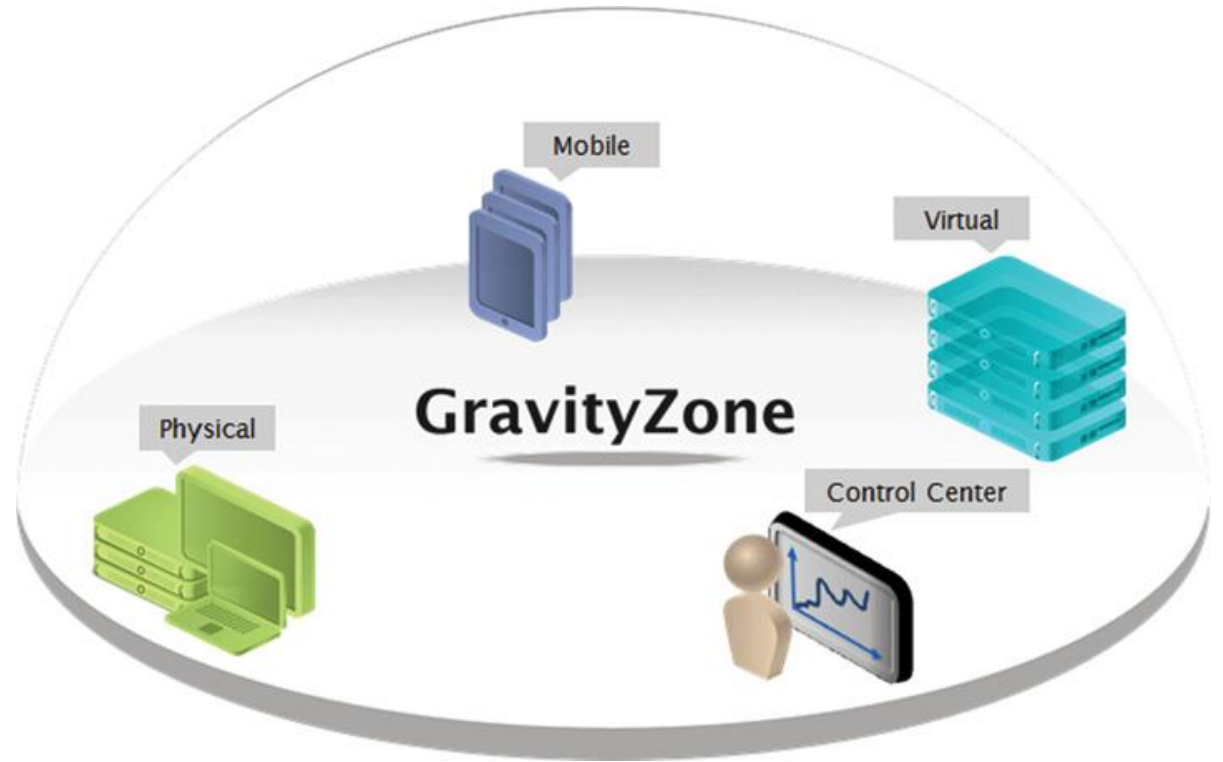

- Locul de amplasare la o distanță de 80 km de București, în Târgoviște;
- Utilizarea tehnologiilor de ultimă generație;
- Asigurarea securității, atât la nivel fizic (dectecția intruziunilor fizice, controlul fizic al accesului, detectia și stingerea automată a incendiilor), cât și la nivelul datelor (dectecția intruziunilor, protecția antivirus și antimaleware), precum și asigurarea climatizării spațiilor tehnice în care sunt instalate și colocate echipamentele din infrastructura centrului de date;
- Asigurarea scalabilității serviciilor, disponibilității acestora și condițiilor pentru Disaster Recovery;
- Asistență 24x7 prin Service Desk.

Promo 25% discount* valabil pana la 23 Decembrie 2016.

Firewall Next Generation:

FortiGate sau FortiWiFi

Modele pentru perimetre mici: 20C-ADSL-A, 30E, 50E, 51E

Modele pentru perimetre medii: 60D, 60D Rugged,
70D, 80D, 90D, 90D Rugged, 100D, 140D, 200D, 240D, 280D

Switch-uri – FortiSwitch toate modelele

Access Points – FortiAP si Wireless Infrastructure - toate modelele

OEM/ ODM Server Project

In Win with in house design team and start of the art manufacturing facilities able to produce bespoke customised chassis solutions