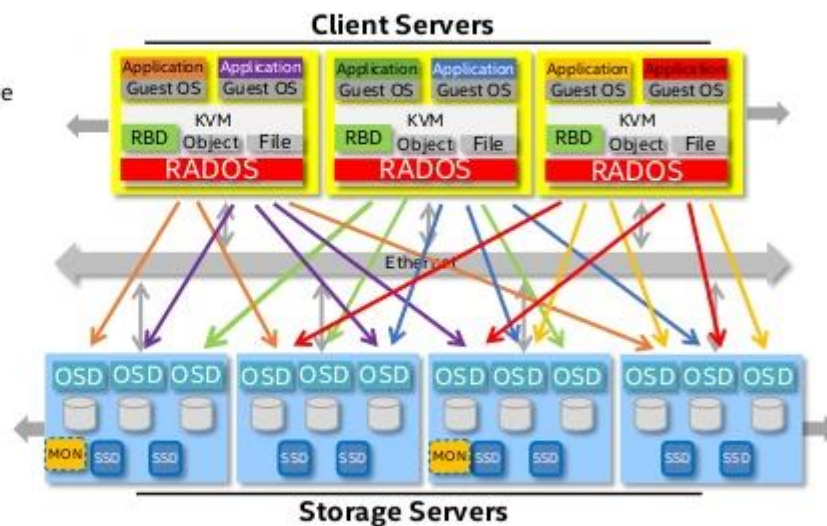

Maguay eXpertStor utilizează tehnologia Storage Space de virtualizare la nivelul subsistemului de stocare, care oferă utilizatorilor posibilitatea de organiza diskurile fizice în volume logice, precum și posibilitatea de a folosi SSD pentru tiering automat și write-back caching. Rezultă un sistem de stocare extrem de elastic, scalabil și eficient din punct de vedere al costurilor pentru implementările (virtuale sau fizice) critice de business.

Windows Server 2016

Funcționalități noi pe serverele Maguay
cu Windows Server 2016

Maguay PowerStor CPH

Soluție de „software defined storage” la cheie,
bazată pe suita de aplicații Ceph.

Bazată pe suita de aplicații software open source cunoscută sub numele de CEPH și hardware compus din server(e) Maguay de ultimă generație, cu adaptoare de rețea convergente cu viteze de până la 100 Gb. Soluția propusă respectă conceptul de „Scale-out storage”, concept cu dezvoltare din ce în ce mai rapidă în mediile enterprise, pentru că permite creșterea capacității de stocare pe măsură ce este nevoie (pay-as-you-grow).

Ceph Cluster Overview

- **Ceph Clients**
 - Block/Object/File system storage
 - User space or kernel driver
- **Peer to Peer via Ethernet**
 - Direct access to storage
 - No centralized metadata = no bottlenecks
- **Ceph Storage Nodes**
 - Data distributed and replicated across nodes
 - No single point of failure
 - Scale capacity and performance with additional nodes

Data Center Consolidat

Simplificare - Performanță - Scalabilitate

Suport pentru aplicații critice - Reducere de costuri și efort

Infrastructura tradițională a centrului de date se schimbă prin implementarea conceptului modern „Software Defined Infrastructure”. Ce obținem din această schimbare?